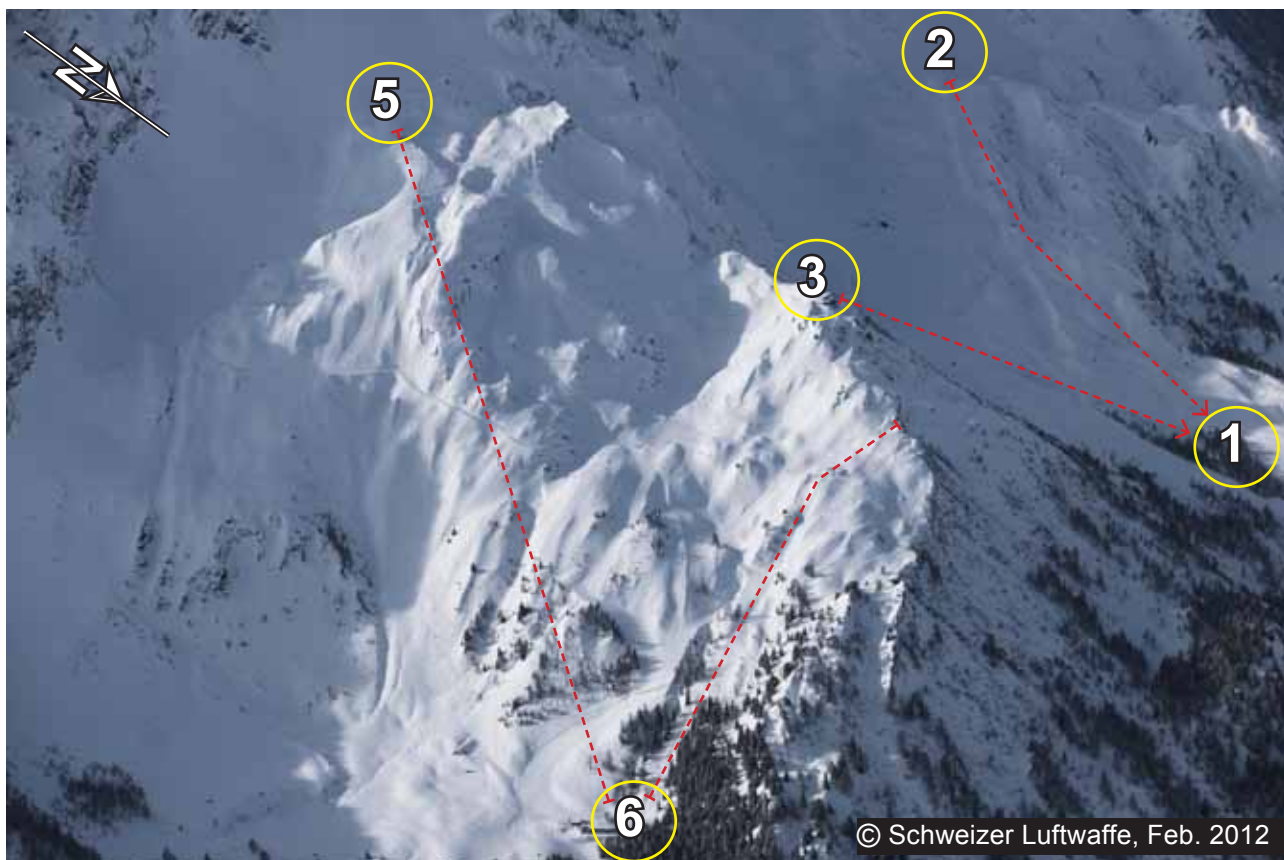

Sasso della Boggia (Airolo)

- | | | | |
|-------------------------------|-----------------------|---------------------------|-----------|
| 1 Sasso della Boggia (2065 m) | 2 Varozzei (2254 m) | 3 Alpe di Ravina (1750 m) | 4 Madrano |
| 5 Cassinella (1980 m) | 6 Motto Caslascio | 7 Autobahn A2 | 8 Nante |
| 9 Alpe di Pesciüm (1745 m) | 10 Mottone di Comasnè | 11 Airolo - Pesciüm | 12 Airolo |

Alpe di Pesciüm

Alpe di Pesciüm

1 Alpe di Pesciüm (1745 m)
4 Airolo

2 Mottone di Comasnè (2089 m)
5 Varozzei (2254 m)

3 Sasso della Boggia (2065 m)
6 Alpe di Ravina (1760 m)

Sasso della Boggia

Varozzei - Mottone di Comasnè - Alpe di Ravina

1 Alpe di Pesciüm (1745 m)

4 Airolo

7 Nante

2 Mottone di Comasnè (2089 m)

5 Varozzei (2254 m)

8 Talstation Pesciüm-Sasso d.B.

3 Sasso della Boggia (2065 m)

6 Alpe di Ravina (1760 m)

9 Tunnelportal A2 Chiasso-Luzern

Airolo