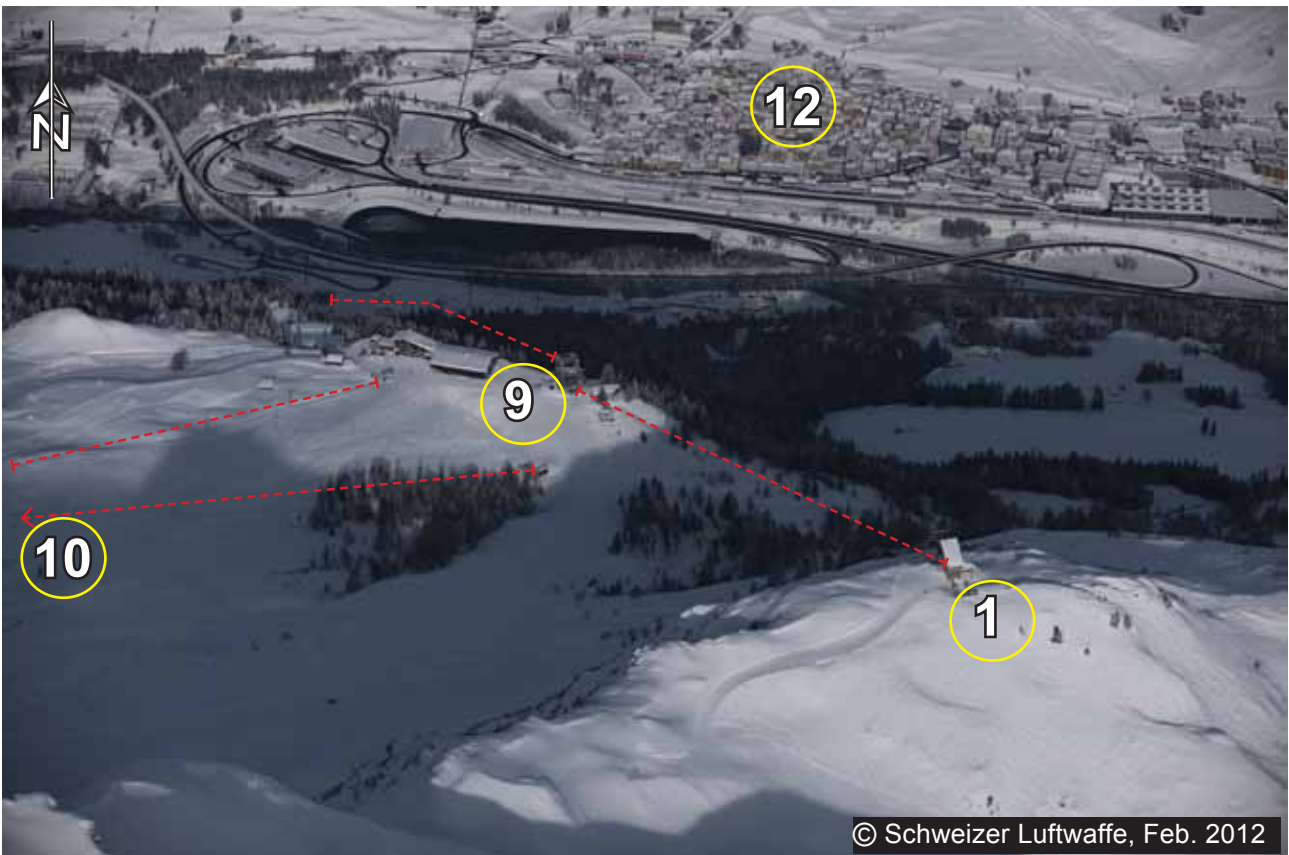

Sasso della Boggia (Airolo)

- | | | | |
|-------------------------------|-----------------------|---------------------------|-----------|
| 1 Sasso della Boggia (2065 m) | 2 Varozzei (2254 m) | 3 Alpe di Ravina (1750 m) | 4 Madrano |
| 5 Cassinella (1980 m) | 6 Motto Caslascio | 7 Autobahn A2 | 8 Nante |
| 9 Alpe di Pesciüm (1745 m) | 10 Mottone di Comasnè | 11 Airolo - Pesciüm | 12 Airolo |

Alpe di Pesciüm

Alpe di Pesciüm

1 Alpe di Pesciüm (1745 m)
4 Airolo

2 Mottone di Comasnè (2089 m)
5 Varozzei (2254 m)

3 Sasso della Boggia (2065 m)
6 Alpe di Ravina (1760 m)

Sasso della Boggia

Varozzei - Mottone di Comasnè - Alpe di Ravina

1 Alpe di Pesciüm (1745 m)

4 Airolo

7 Nante

2 Mottone di Comasnè (2089 m)

5 Varozzei (2254 m)

8 Talstation Pesciüm-Sasso d.B.

3 Sasso della Boggia (2065 m)

6 Alpe di Ravina (1760 m)

9 Tunnelportal A2 Chiasso-Luzern

Airolo