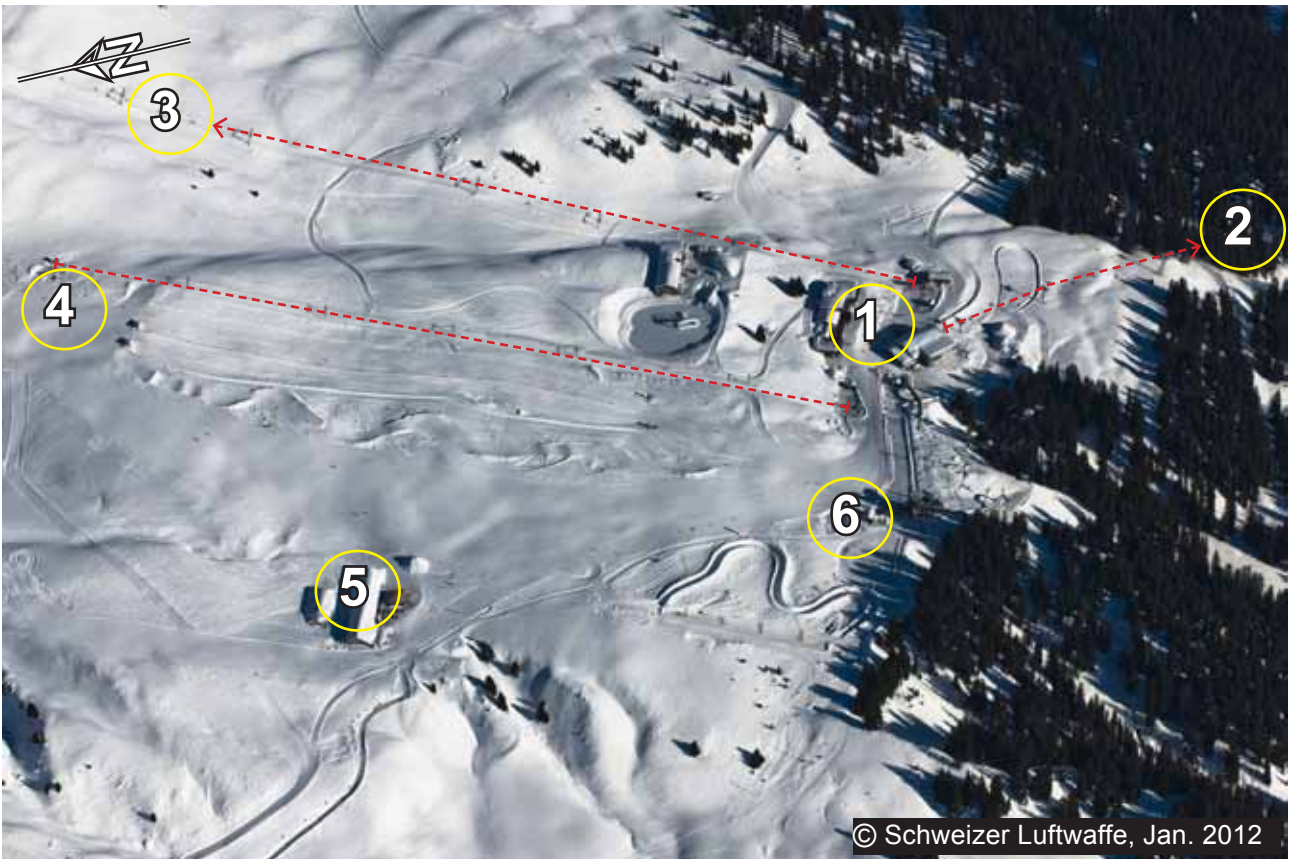

Skigebiet Davos - Madrisa

1 nach Obersäss (2241 m)
4 Saaser Alp (1990 m)

2 Untersäss (1940 m)
5 nach Schaffürggli (2380 m)

3 Madrisa Schneepark
6 Transportbahn Klosters

Skigebiet Davos - Madrisa

1 Station Madrisa (1884 m)
4 Saaser Alp (1990 m)
► Internet «Madrisa Land»

2 Transportbahn Klosters
5 Untersäss (1940 m)

3 nach Schaffürggli (2380 m)
6 Madrias Schneepark

Das Skigebiet Madrisa bei Klosters