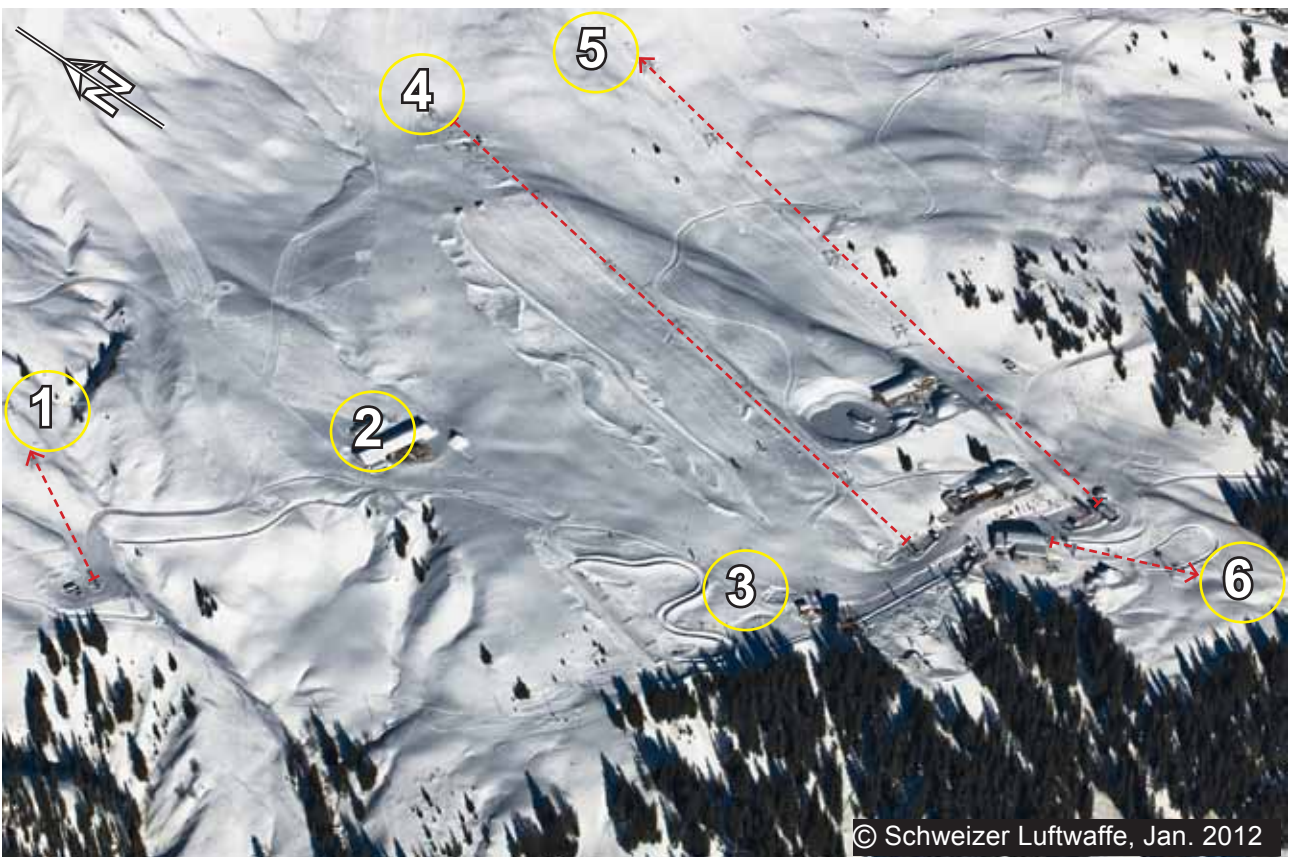

Skigebiet Davos - Madrisa

1 nach Obersäss (2241 m)
4 Saaser Alp (1990 m)

2 Untersäss (1940 m)
5 nach Schaffürggli (2380 m)

3 Madrisa Schneepark
6 Transportbahn Klosters

Skigebiet Davos - Madrisa

1 Station Madrisa (1884 m)
4 Saaser Alp (1990 m)
► Internet «Madrisa Land»

2 Transportbahn Klosters
5 Untersäss (1940 m)

3 nach Schaffürggli (2380 m)
6 Madrias Schneepark

Das Skigebiet Madrisa bei Klosters