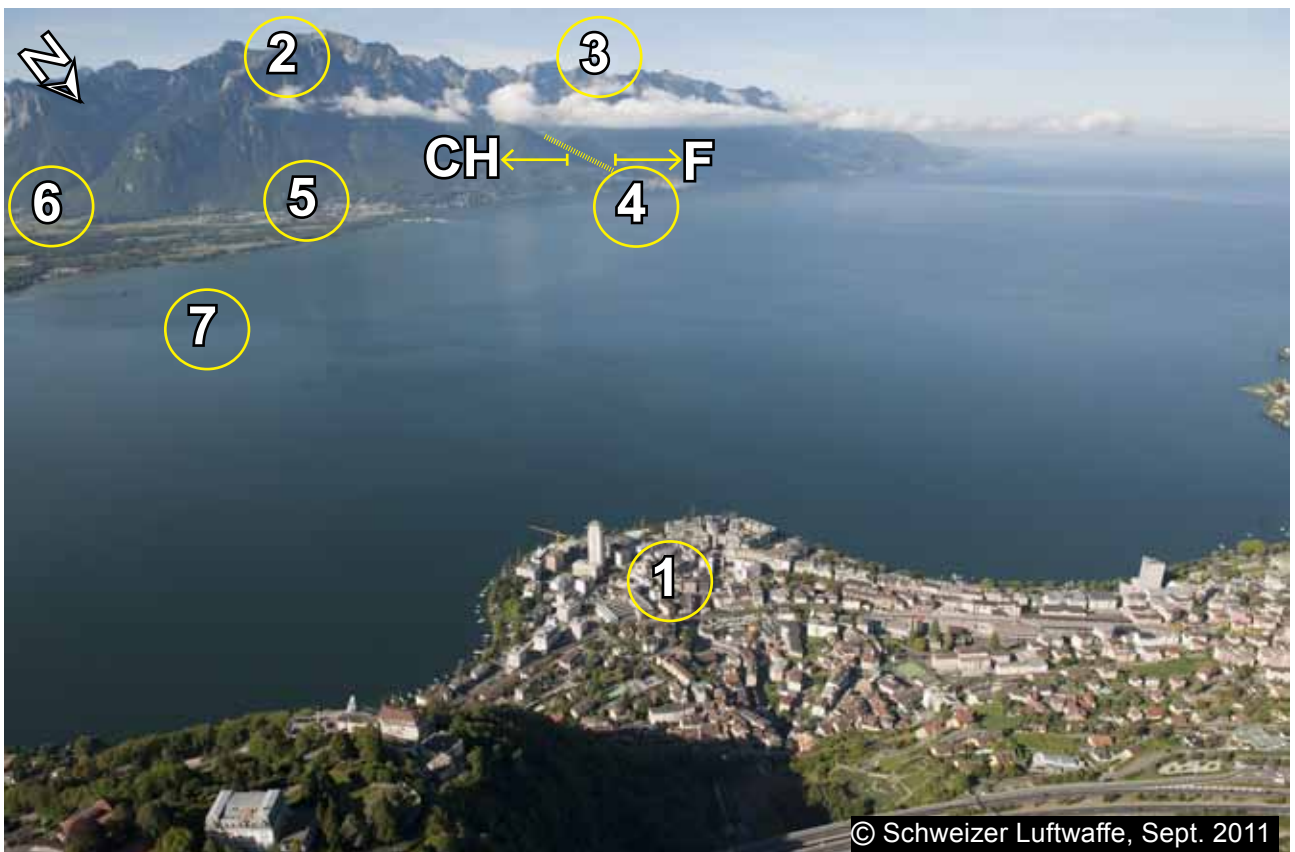

Montreux

- | | | |
|-----------------------|---------------------------------|--------------------|
| 1 Montreux | 2 Cornettes de Bise (F) | 3 Dent d'Oche (F) |
| 4 St. Gingolph (CH/F) | 5 Commune de Port-Valais | 6 Les Evoutettes |
| 7 Le Léman Haut Lac | 8 Clarens | 9 La Tour-de-Peilz |
| 10 Vevey | 11 A1/A9 Genf-Lausanne-Martigny | 12 Glion |

© Schweizer Luftwaffe, Sept. 2011

- | | | | | |
|------------|-------------------|-------------------|--------------|------------------|
| 1 Montreux | 2 Territet | 3 Schloss Chillon | 4 Villeneuve | 5 Lac Léman |
| 6 Noville | 7 Wallis (Rhonet) | 8 Histor. Museum | 9 Casino | 10 Dents du Midi |

© Schweizer Luftwaffe, Sept. 2011

- | | | |
|--------------------------------|-------------------------|---------------------------|
| 1 Montreux, Casino | 2 Bon Port | 3 Montreux Musik Center |
| 4 Bahnhof SBB | 5 Kirche St. Vincent | 6 Les Gorges du Chanderon |
| 7 A1/A9 Genf-Lausanne-Martigny | 8 Glion | 9 Sonzier |
| 10 Les Avants | 11 St-Lègier-La-Chiésaz | 12 Blonay |
| 13 Le Cubly (1188 m) | 14 Les Pléiades | 15 Clarens |
| 16 Vevey | 17 Lac Léman | 18 Lausanne |

© Schweizer Luftwaffe, Sept. 2011

- 1 Montreux
- 4 Cape de Moine
- 7 Dent de Jaman
- 10 Casino Barrière Montreux

- 2 Glion
- 5 Les Gorges du Chanderon
- 8 Pallens
- 11 Markthalle

- 3 Caux
- 6 Sonzier
- 9 Bon Port
- 12 Bahnhof SBB