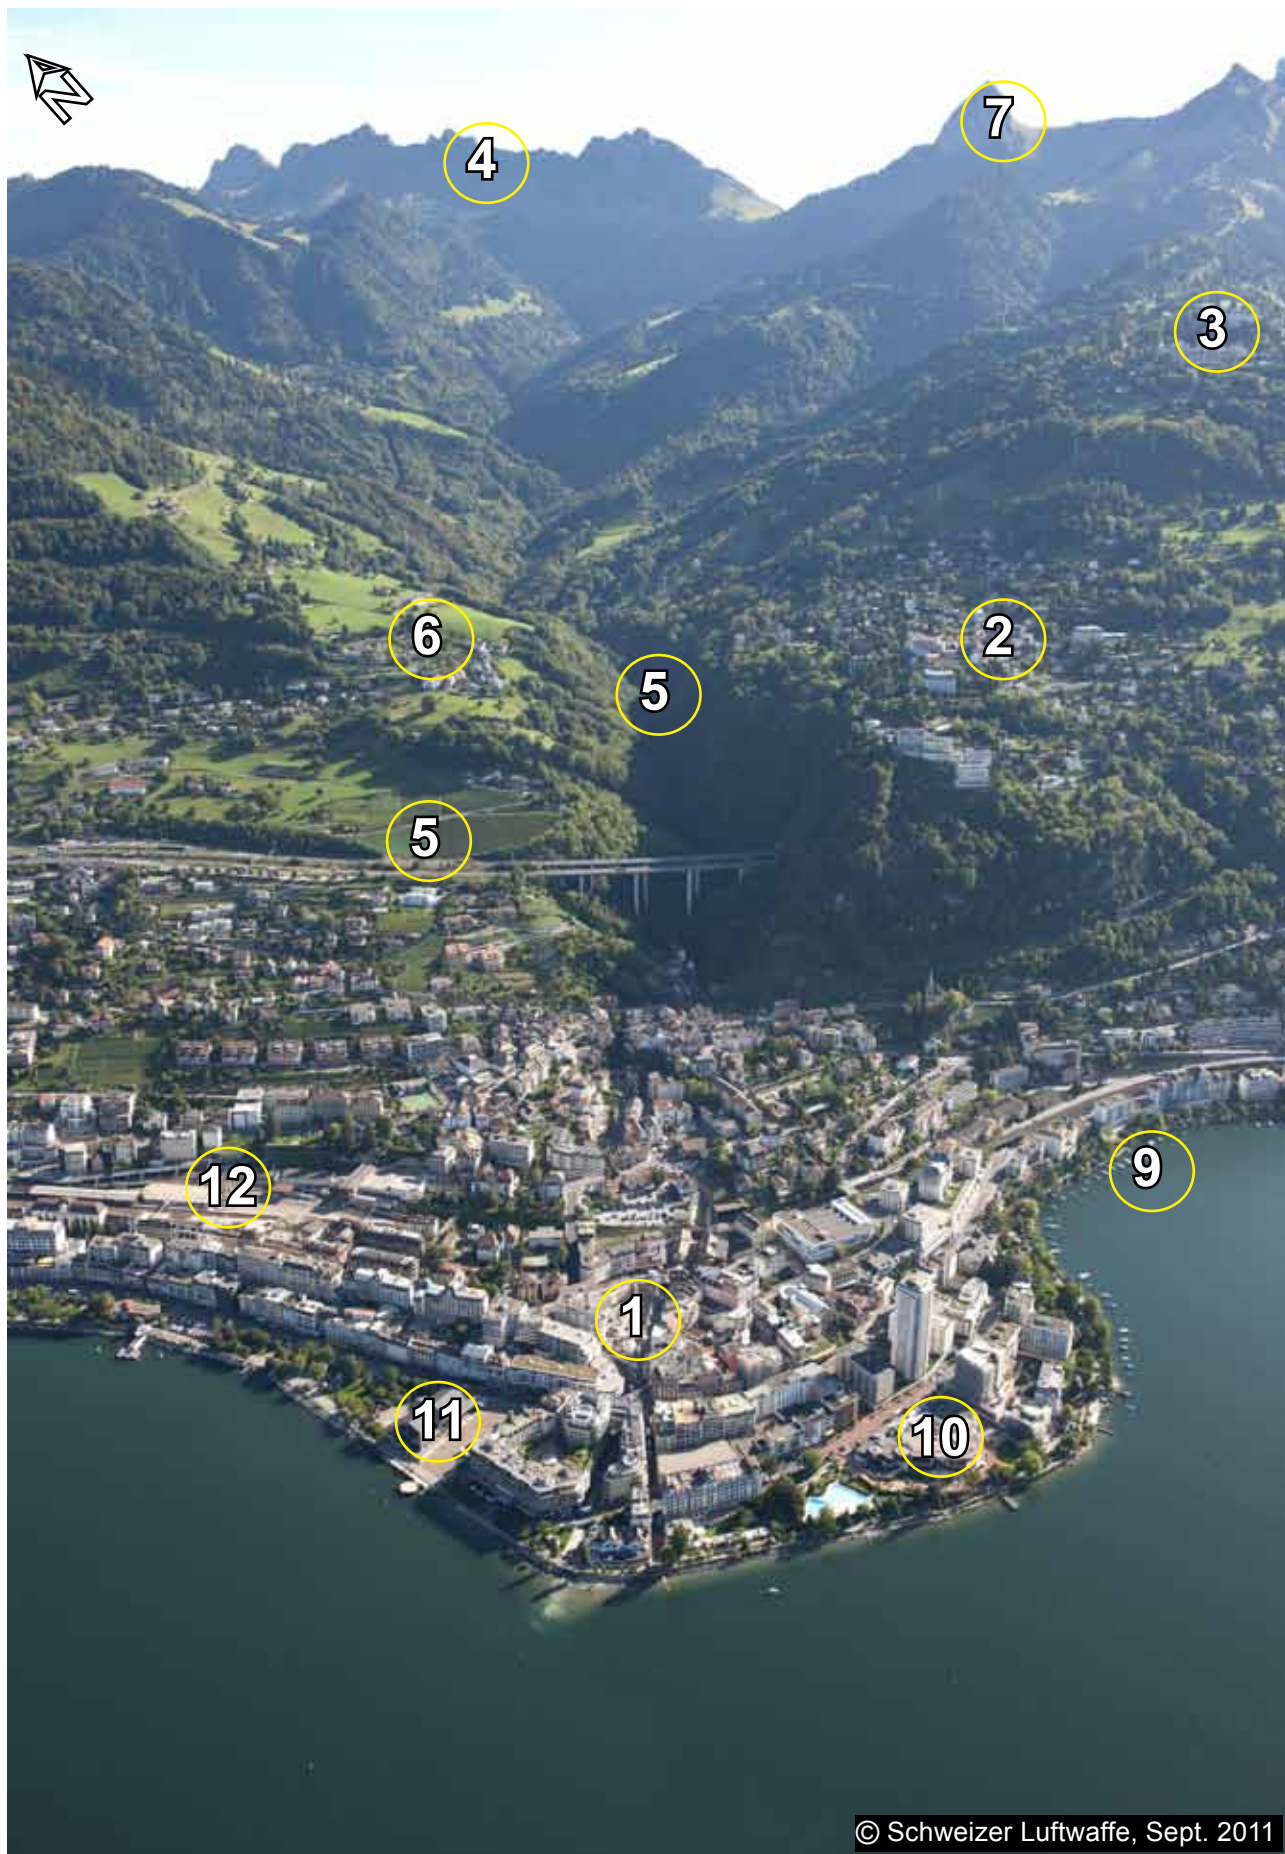

Montreux

- | | | |
|-----------------------|---------------------------------|--------------------|
| 1 Montreux | 2 Cornettes de Bise (F) | 3 Dent d'Oche (F) |
| 4 St. Gingolph (CH/F) | 5 Commune de Port-Valais | 6 Les Evoutettes |
| 7 Le Léman Haut Lac | 8 Clarens | 9 La Tour-de-Peilz |
| 10 Vevey | 11 A1/A9 Genf-Lausanne-Martigny | 12 Glion |

© Schweizer Luftwaffe, Sept. 2011

- | | | | | |
|------------|-------------------|-------------------|--------------|------------------|
| 1 Montreux | 2 Territet | 3 Schloss Chillon | 4 Villeneuve | 5 Lac Léman |
| 6 Noville | 7 Wallis (Rhonet) | 8 Histor. Museum | 9 Casino | 10 Dents du Midi |

© Schweizer Luftwaffe, Sept. 2011

- | | | |
|--------------------------------|-------------------------|---------------------------|
| 1 Montreux, Casino | 2 Bon Port | 3 Montreux Musik Center |
| 4 Bahnhof SBB | 5 Kirche St. Vincent | 6 Les Gorges du Chanderon |
| 7 A1/A9 Genf-Lausanne-Martigny | 8 Glion | 9 Sonzier |
| 10 Les Avants | 11 St-Lègier-La-Chiésaz | 12 Blonay |
| 13 Le Cubly (1188 m) | 14 Les Pléiades | 15 Clarens |
| 16 Vevey | 17 Lac Léman | 18 Lausanne |

© Schweizer Luftwaffe, Sept. 2011

- 1 Montreux
- 4 Cape de Moine
- 7 Dent de Jaman
- 10 Casino Barrière Montreux

- 2 Glion
- 5 Les Gorges du Chanderon
- 8 Pallens
- 11 Markthalle

- 3 Caux
- 6 Sonzier
- 9 Bon Port
- 12 Bahnhof SBB